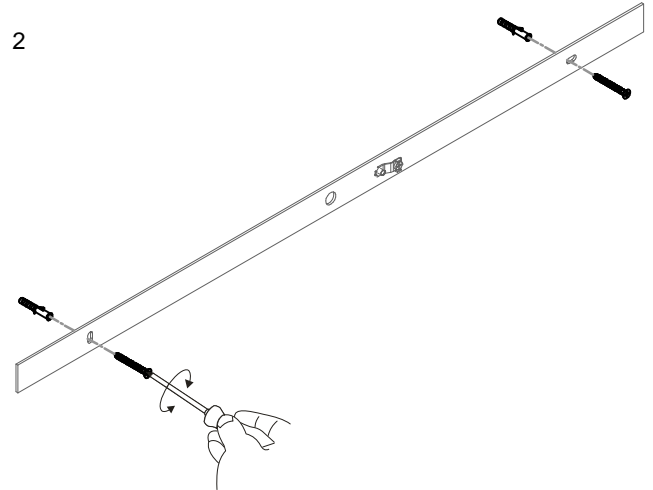

Code: 1144
Collection: CURVE' LED
Version: 00 Date:
Brand: Linea Light

linea
light
group

Istruzioni per l'installazione
Installation instructions
Instrucciones para la instalaci3n
Instructions pour l'installation
Installationsanleitung

ATTENZIONE: la sicurezza dell'apparecchio è garantita solo con l'uso appropriato delle seguenti istruzioni; pertanto è necessario conservarle.

WARNING: the safety of this fixture is guaranteed only if you comply with these instructions; remember to conserve in a safe place.

ATENCIÓN: la seguridad del aparato se garantiza solo cumpliendo cuidadosamente las siguientes instrucciones; por ello, es necesario conservarlas.

ATTENTION: la secutie de l'appareil n'est garantie qu'en cas d'utilisation correcte des instructions suivantes; il faut par consequent les conserver.

ACHTUNG: die sicherheit des gerates wird nur durch sachgemasse befolgung nachstehender anweisungen gewahrleistet; ihre aufbewahrung ist deshalb sehr wichtig.

Contenuto dell'imballo - Box Contents - Contenido de la confecci3n - Contenu de l'emballage - Packungsinhalt

DETTAGLIO B