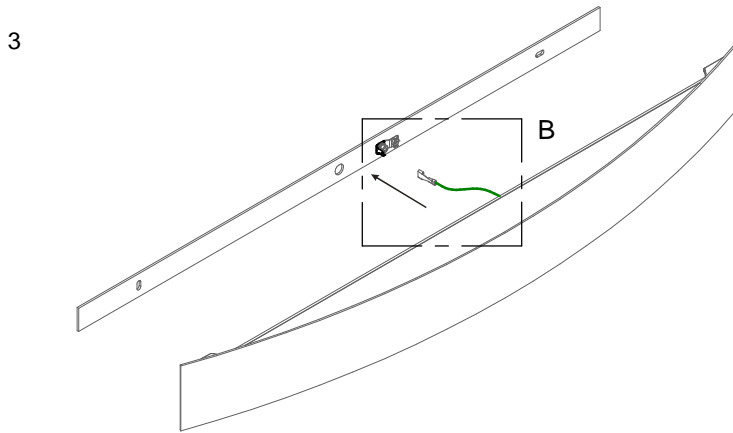

Code: 1144
Collection: CURVE' LED
Version: 00 Date:
Brand: Linea Light

linea
light
group

Istruzioni per l'installazione
Installation instructions
Instrucciones para la instalaci3n
Instructions pour l'installation
Installationsanleitung

ATTENZIONE: la sicurezza dell'apparecchio è garantita solo con l'uso appropriato delle seguenti istruzioni; pertanto è necessario conservarle.

WARNING: the safety of this fixture is guaranteed only if you comply with these instructions; remember to conserve in a safe place.

ATENCIÓN: la seguridad del aparato se garantiza solo cumpliendo cuidadosamente las siguientes instrucciones; por ello, es necesario conservarlas.

ATTENTION: la secutie de l'appareil n'est garantie qu'en cas d'utilisation correcte des instructions suivantes; il faut par consequent les conserver.

ACHTUNG: die sicherheit des gerates wird nur durch sachgemasse befolgung nachstehender anweisungen gewahrleistet; ihre aufbewahrung ist deshalb sehr wichtig.

Contenuto dell'imballo - Box Contents - Contenido de la confecci3n - Contenu de l'emballage - Packungsinhalt

DETTAGLIO B