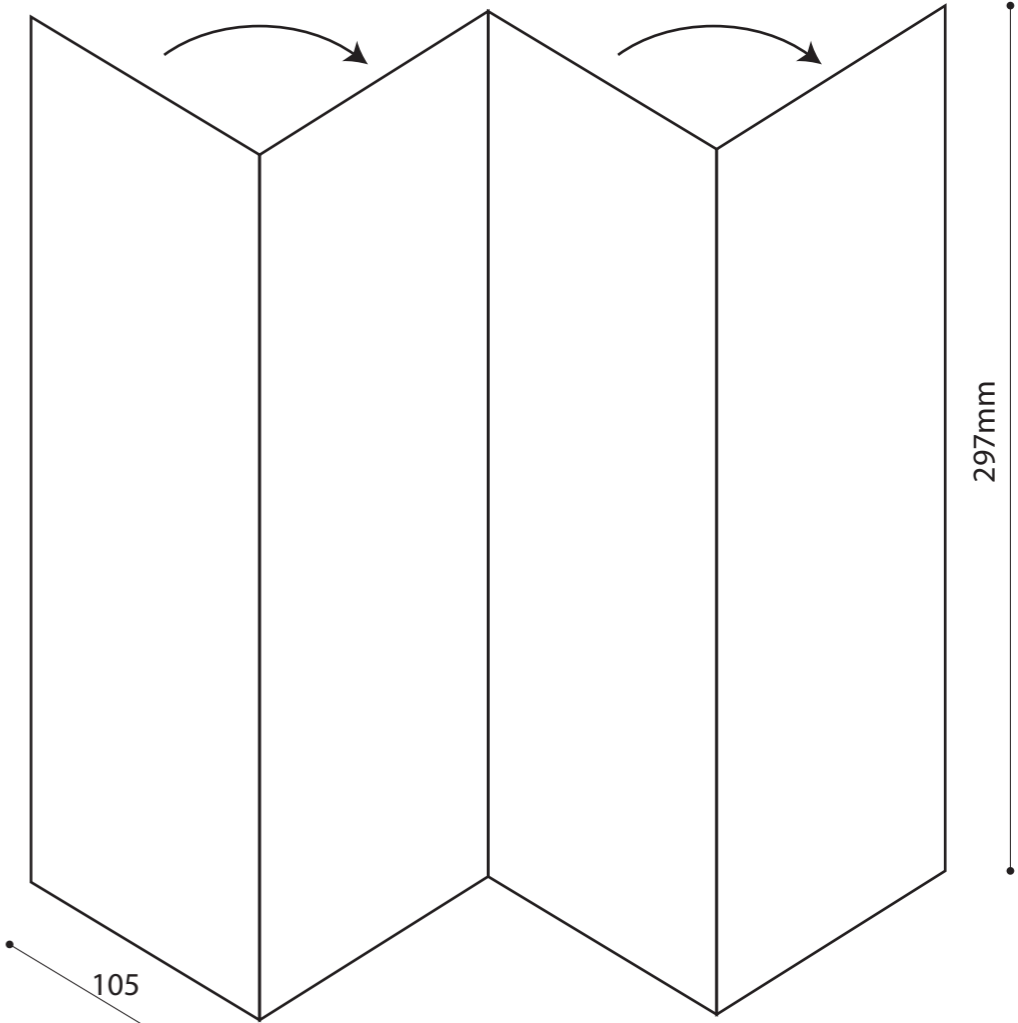

PRODUCTS DIMENSIONS

WIRING DIAGRAM

Standards: EN 60598-1:2015, EN 60598-2-5:2015, EN 62493:2015, EN 62471:2008, EN 62031:2008 + A2:2015, EN 60529:1992 + A2:2013, EN 55015:2013 + A1:2015, EN 61000-3-2:2014, EN 61000-3-3:2013, EN 61547:2009.
 Importator: Arelux S.R.L., str. Al. Tolstoi, nr. 12, Bacău - 600093, ROMANIA.
 Tel: +40 0234 514 492 / 546 620. Fax: +40 0234 546 677.

OPEN SIZE 420x297mm

CLOSED SIZE 105x148,5mm

PRINT: 1 color (black) front and back side