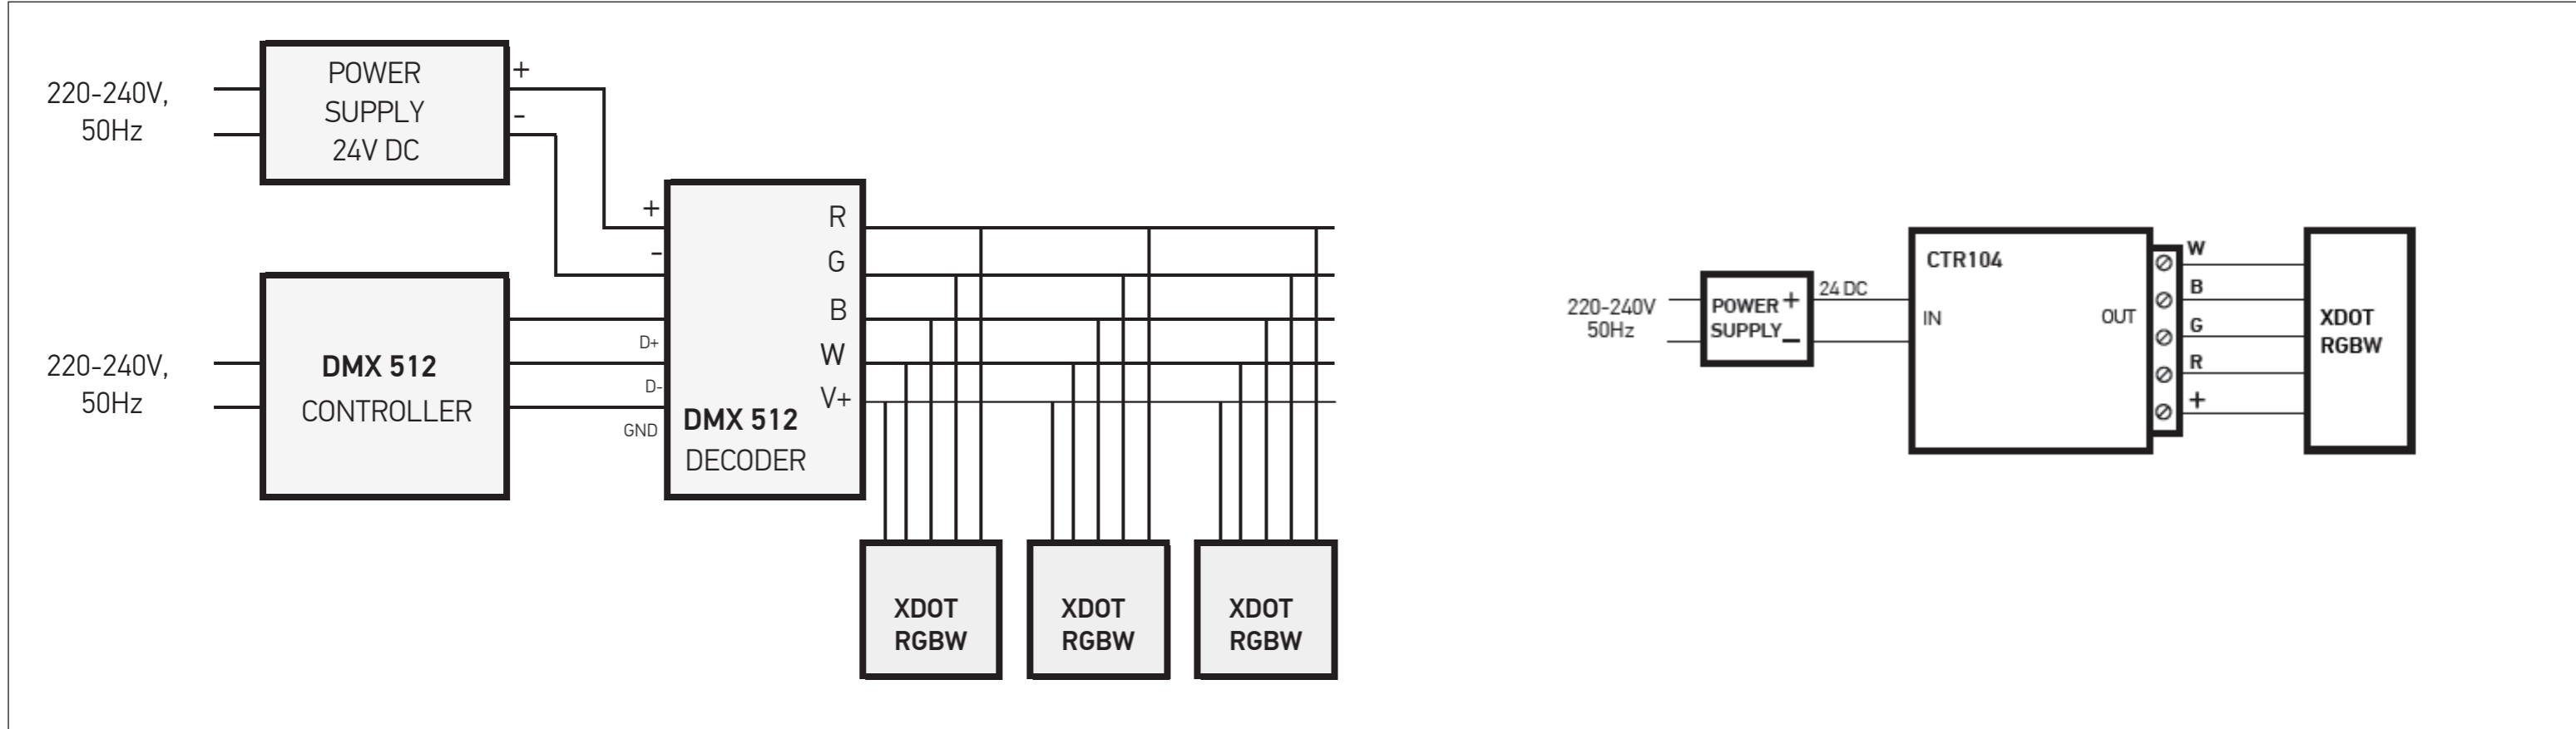

TECHNICAL FEATURES

Code	Type of LED	Power P(W)	Input voltage (V)	Color temp. of LED (K)	CRI	Working ambient temp. (°C)	Weight (kg)	Energy efficiency class
DT01WW/NW/CW	COB	1X15W	90-265V AC	3000/4000/6000K	80	-25 ÷ +70 °C	0,58 kg	E/E/E
DT04WW/NW	COB	1x12W	100-265V AC	3000/4000K	80	-25 ÷ +50 °C	0,50 kg	F/F
DT05WW/NW	COB	1x18W	100-265V AC	3000/4000K	80	-25 ÷ +50 °C	0,90 kg	F/F
DT11WW/NW	COB	1x8W	100-265V AC	3000/4000K	80	-25 ÷ +50 °C	0,46 kg	E/E
DT12WW/NW	COB	1x18W	100-265V AC	3000/4000K	80	-25 ÷ +50 °C	1,20 kg	F/F
DT13WW/NW	COB	1x25W	100-265V AC	3000/4000K	80	-25 ÷ +50 °C	1,68 kg	F/F

DT04

DT04

DT05

DT11

DT12

DT13

TECHNICAL FEATURES

Code	LED type	Power	Input voltage	Driver	LED color temperature	Optics	Working temperature	Weight	Energy efficiency class
DT02RGBW30	RGBW COB OSRAM	12W	24V DC	Excluded	RGBW	30°	-20 ÷ +70 °C	0.52 kg	0.52 kg

PRODUCTS DIMENSIONS

WIRING DIAGRAM

Standards: EN 60598-1:2015, EN 60598-2-5:2015, EN 62493:2015, EN 62471:2008, EN 62031:2008 + A2:2015, EN 60529:1992 + A2:2013, EN 55015:2013 + A1:2015, EN 61000-3-2:2014, EN 61000-3-3:2013, EN 61547:2009.
 Importator: Arelux S.R.L., str. Al. Tolstoi, nr. 12, Bacău - 600093, ROMANIA.
 Tel: +40 0234 514 492 / 546 620. Fax: +40 0234 546 677.

OPEN SIZE 420x297mm

CLOSED SIZE 105x148,5mm

PRINT: 1 color (black) front and back side