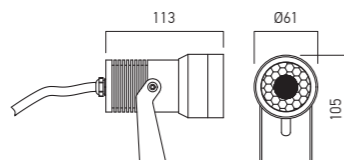

TECHNICAL FEATURES

Code	Type of LED	Power P(W)	Input voltage (V)	Color temp. of LED (K)	CRI	Working ambient temp. (°C)	Weight (kg)	Energy efficiency class
DT01WW/NW/CW	COB	1X15W	90-265V AC	3000/4000/6000K	80	-25 ÷ +70 °C	0,58 kg	E/E/E
DT04WW/NW	COB	1x12W	100-265V AC	3000/4000K	80	-25 ÷ +50 °C	0,50 kg	F/F
DT05WW/NW	COB	1x18W	100-265V AC	3000/4000K	80	-25 ÷ +50 °C	0,90 kg	F/F
DT11WW/NW	COB	1x8W	100-265V AC	3000/4000K	80	-25 ÷ +50 °C	0,46 kg	E/E
DT12WW/NW	COB	1x18W	100-265V AC	3000/4000K	80	-25 ÷ +50 °C	1,20 kg	F/F
DT13WW/NW	COB	1x25W	100-265V AC	3000/4000K	80	-25 ÷ +50 °C	1,68 kg	F/F

DT04

DT04

DT05

DT11

DT12

DT13

TECHNICAL FEATURES

Code	LED type	Power	Input voltage	Driver	LED color temperature	Optics	Working temperature	Weight	Energy efficiency class
DT02RGBW30	RGBW COB OSRAM	12W	24V DC	Excluded	RGBW	30°	-20 ÷ +70 °C	0.52 kg	0.52 kg

PRODUCTS DIMENSIONS

WIRING DIAGRAM

Standards: EN 60598-1:2015, EN 60598-2-5:2015, EN 62493:2015, EN 62471:2008, EN 62031:2008 + A2:2015, EN 60529:1992 + A2:2013, EN 55015:2013 + A1:2015, EN 61000-3-2:2014, EN 61000-3-3:2013, EN 61547:2009.
 Importator: Arelux S.R.L., str. Al. Tolstoi, nr. 12, Bacău - 600093, ROMANIA.
 Tel: +40 0234 514 492 / 546 620. Fax: +40 0234 546 677.

OPEN SIZE 420x297mm

CLOSED SIZE 105x148,5mm

PRINT: 1 color (black) front and back side