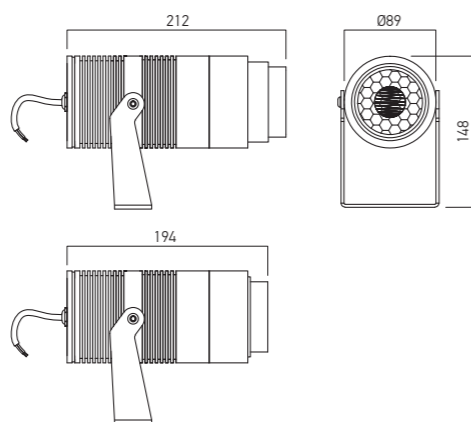

TECHNICAL FEATURES

Code	Type of LED	Power P(W)	Input voltage (V)	Color temp. of LED (K)	CRI	Working ambient temp. (°C)	Weight (kg)	Energy efficiency class
DT01WW/NW/CW	COB	1X15W	90-265V AC	3000/4000/6000K	80	-25 ÷ +70 °C	0,58 kg	E/E/E
DT04WW/NW	COB	1x12W	100-265V AC	3000/4000K	80	-25 ÷ +50 °C	0,50 kg	F/F
DT05WW/NW	COB	1x18W	100-265V AC	3000/4000K	80	-25 ÷ +50 °C	0,90 kg	F/F
DT11WW/NW	COB	1x8W	100-265V AC	3000/4000K	80	-25 ÷ +50 °C	0,46 kg	E/E
DT12WW/NW	COB	1x18W	100-265V AC	3000/4000K	80	-25 ÷ +50 °C	1,20 kg	F/F
DT13WW/NW	COB	1x25W	100-265V AC	3000/4000K	80	-25 ÷ +50 °C	1,68 kg	F/F

DT04

DT04

DT05

DT11

DT12

DT13

TECHNICAL FEATURES

Code	LED type	Power	Input voltage	Driver	LED color temperature	Optics	Working temperature	Weight	Energy efficiency class
DT02RGBW30	RGBW COB OSRAM	12W	24V DC	Excluded	RGBW	30°	-20 ÷ +70 °C	0.52 kg	0.52 kg

PRODUCTS DIMENSIONS

WIRING DIAGRAM

Standards: EN 60598-1:2015, EN 60598-2-5:2015, EN 62493:2015, EN 62471:2008, EN 62031:2008 + A2:2015, EN 60529:1992 + A2:2013, EN 55015:2013 + A1:2015, EN 61000-3-2:2014, EN 61000-3-3:2013, EN 61547:2009.
 Importator: Arelux S.R.L., str. Al. Tolstoi, nr. 12, Bacău - 600093, ROMANIA.
 Tel: +40 0234 514 492 / 546 620. Fax: +40 0234 546 677.

OPEN SIZE 420x297mm

CLOSED SIZE 105x148,5mm

PRINT: 1 color (black) front and back side