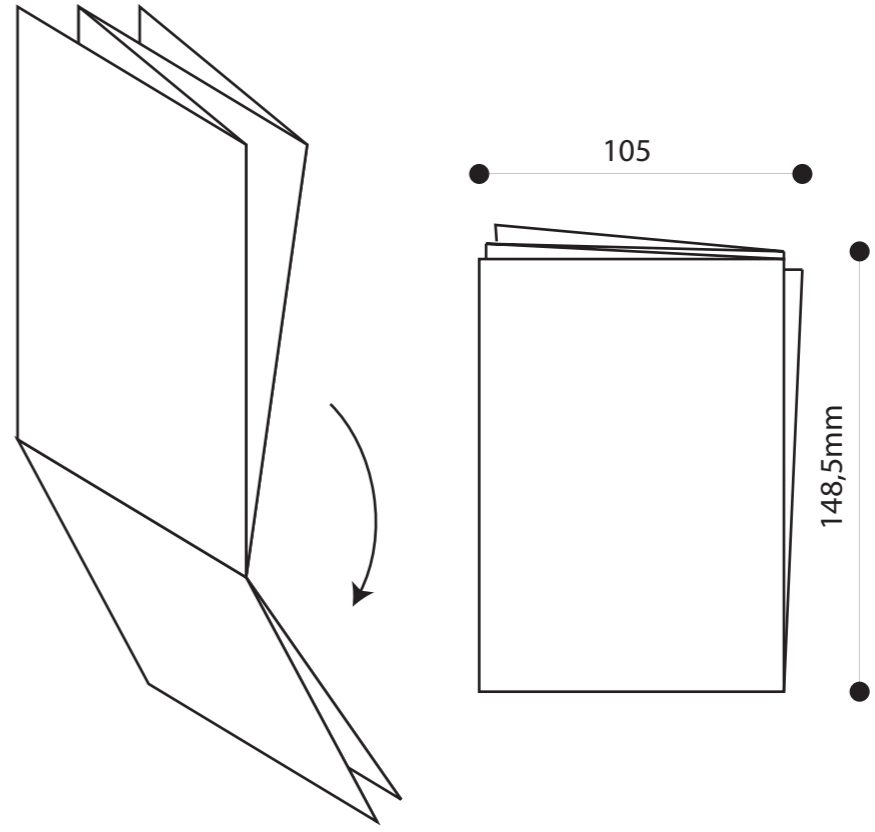

PRODUCTS DIMENSIONS

WIRING DIAGRAM

Standards: EN 60598-1:2015, EN 60598-2-5:2015, EN 62493:2015, EN 62471:2008, EN 62031:2008 + A2:2015, EN 60529:1992 + A2:2013, EN 55015:2013 + A1:2015, EN 61000-3-2:2014, EN 61000-3-3:2013, EN 61547:2009.
 Importator: Arelux S.R.L., str. Al. Tolstoi, nr. 12, Bacău - 600093, ROMANIA.
 Tel: +40 0234 514 492 / 546 620. Fax: +40 0234 546 677.

OPEN SIZE 420x297mm

CLOSED SIZE 105x148,5mm

PRINT: 1 color (black) front and back side