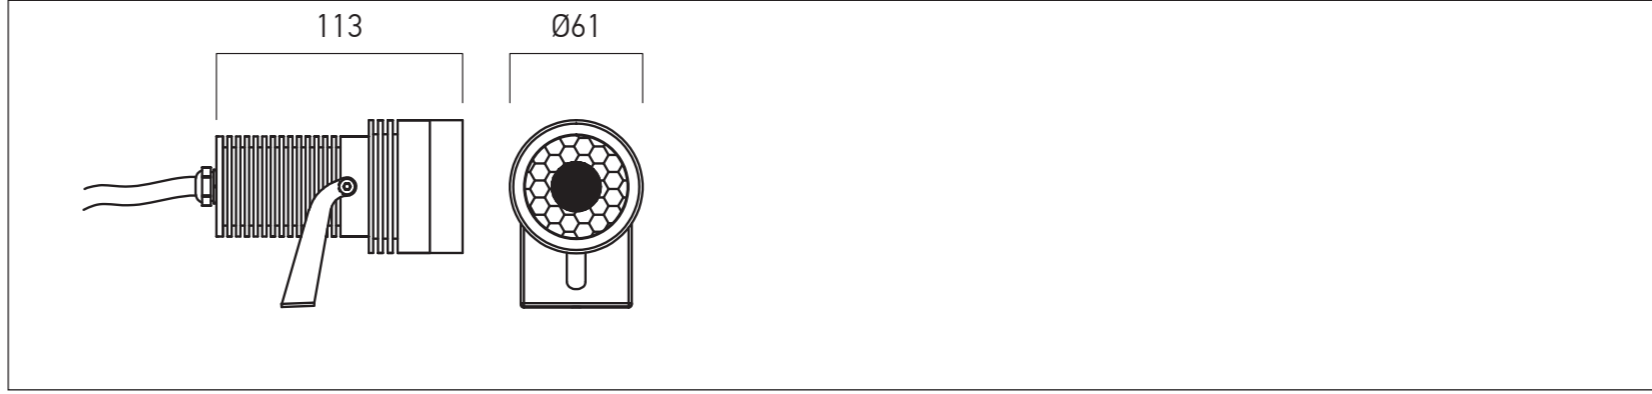

TECHNICAL FEATURES

Code	Type of LED	Power P(W)	Input voltage (V)	Color temp. of LED (K)	CRI	Working ambient temp. (°C)	Weight (kg)	Energy efficiency class
DT01WW/NW/CW	COB	1X15W	90-265V AC	3000/4000/6000K	80	-25 ÷ +70 °C	0,58 kg	E/E/E
DT04WW/NW	COB	1x12W	100-265V AC	3000/4000K	80	-25 ÷ +50 °C	0,50 kg	F/F
DT05WW/NW	COB	1x18W	100-265V AC	3000/4000K	80	-25 ÷ +50 °C	0,90 kg	F/F
DT11WW/NW	COB	1x8W	100-265V AC	3000/4000K	80	-25 ÷ +50 °C	0,46 kg	E/E
DT12WW/NW	COB	1x18W	100-265V AC	3000/4000K	80	-25 ÷ +50 °C	1,20 kg	F/F
DT13WW/NW	COB	1x25W	100-265V AC	3000/4000K	80	-25 ÷ +50 °C	1,68 kg	F/F

DT04

DT04

DT05

DT11

DT12

DT13

TECHNICAL FEATURES

Code	LED type	Power	Input voltage	Driver	LED color temperature	Optics	Working temperature	Weight	Energy efficiency class
DT02RGBW30	RGBW COB OSRAM	12W	24V DC	Excluded	RGBW	30°	-20 ÷ +70 °C	0.52 kg	0.52 kg

PRODUCTS DIMENSIONS

WIRING DIAGRAM

Standards: EN 60598-1:2015, EN 60598-2-5:2015, EN 62493:2015, EN 62471:2008, EN 62031:2008 + A2:2015, EN 60529:1992 + A2:2013, EN 55015:2013 + A1:2015, EN 61000-3-2:2014, EN 61000-3-3:2013, EN 61547:2009.
 Importator: Arelux S.R.L., str. Al. Tolstoi, nr. 12, Bacău - 600093, ROMANIA.
 Tel: +40 0234 514 492 / 546 620. Fax: +40 0234 546 677.

OPEN SIZE 420x297mm

CLOSED SIZE 105x148,5mm

PRINT: 1 color (black) front and back side