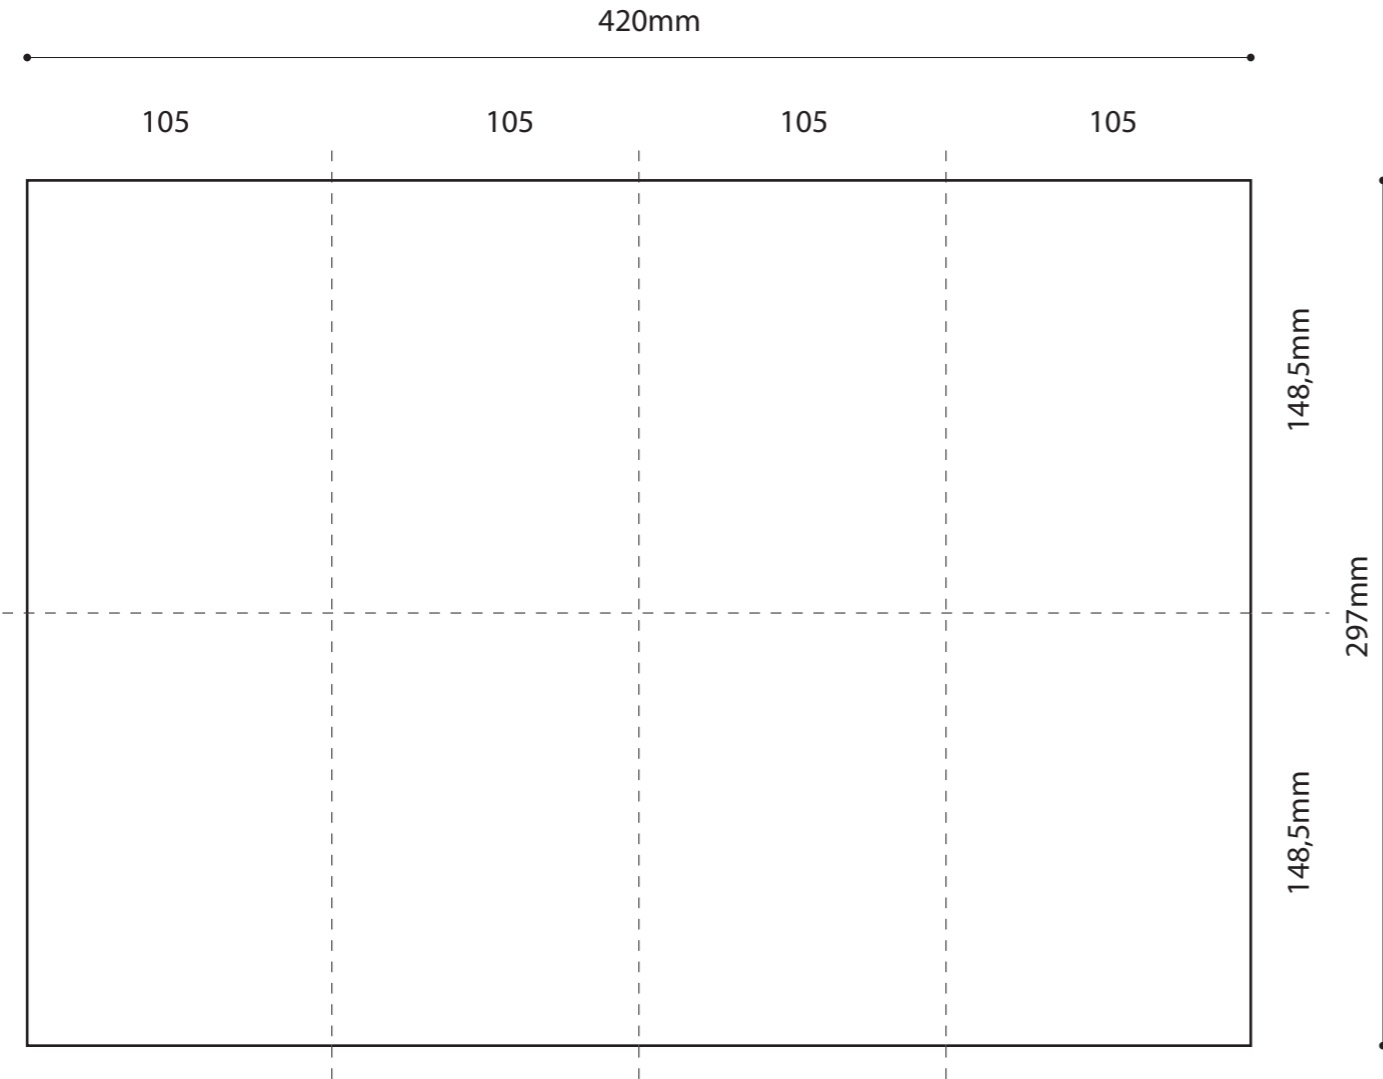

TECHNICAL FEATURES

Code	Type of LED	Power P(W)	Input voltage (V)	Color temp. of LED (K)	CRI	Working ambient temp. (°C)	Weight (kg)	Energy efficiency class
DT01WW/NW/CW	COB	1X15W	90-265V AC	3000/4000/6000K	80	-25 ÷ +70 °C	0,58 kg	E/E/E
DT04WW/NW	COB	1x12W	100-265V AC	3000/4000K	80	-25 ÷ +50 °C	0,50 kg	F/F
DT05WW/NW	COB	1x18W	100-265V AC	3000/4000K	80	-25 ÷ +50 °C	0,90 kg	F/F
DT11WW/NW	COB	1x8W	100-265V AC	3000/4000K	80	-25 ÷ +50 °C	0,46 kg	E/E
DT12WW/NW	COB	1x18W	100-265V AC	3000/4000K	80	-25 ÷ +50 °C	1,20 kg	F/F
DT13WW/NW	COB	1x25W	100-265V AC	3000/4000K	80	-25 ÷ +50 °C	1,68 kg	F/F

DT04

DT04

DT05

DT11

DT12

DT13

TECHNICAL FEATURES

Code	LED type	Power	Input voltage	Driver	LED color temperature	Optics	Working temperature	Weight	Energy efficiency class
DT02RGBW30	RGBW COB OSRAM	12W	24V DC	Excluded	RGBW	30°	-20 ÷ +70 °C	0.52 kg	0.52 kg

PRODUCTS DIMENSIONS

WIRING DIAGRAM

Standards: EN 60598-1:2015, EN 60598-2-5:2015, EN 62493:2015, EN 62471:2008, EN 62031:2008 + A2:2015, EN 60529:1992 + A2:2013, EN 55015:2013 + A1:2015, EN 61000-3-2:2014, EN 61000-3-3:2013, EN 61547:2009.
 Importator: Arelux S.R.L., str. Al. Tolstoi, nr. 12, Bacău - 600093, ROMANIA.
 Tel: +40 0234 514 492 / 546 620. Fax: +40 0234 546 677.

OPEN SIZE 420x297mm

CLOSED SIZE 105x148,5mm

PRINT: 1 color (black) front and back side