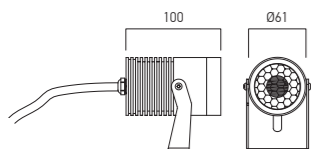

TECHNICAL FEATURES

Code	Type of LED	Power P(W)	Input voltage (V)	Color temp. of LED (K)	CRI	Working ambient temp. (°C)	Weight (kg)	Energy efficiency class
DT01WW/NW/CW	COB	1X15W	90-265V AC	3000/4000/6000K	80	-25 ÷ +70 °C	0,58 kg	E/E/E
DT04WW/NW	COB	1x12W	100-265V AC	3000/4000K	80	-25 ÷ +50 °C	0,50 kg	F/F
DT05WW/NW	COB	1x18W	100-265V AC	3000/4000K	80	-25 ÷ +50 °C	0,90 kg	F/F
DT11WW/NW	COB	1x8W	100-265V AC	3000/4000K	80	-25 ÷ +50 °C	0,46 kg	E/E
DT12WW/NW	COB	1x18W	100-265V AC	3000/4000K	80	-25 ÷ +50 °C	1,20 kg	F/F
DT13WW/NW	COB	1x25W	100-265V AC	3000/4000K	80	-25 ÷ +50 °C	1,68 kg	F/F

DT04

DT04

DT05

DT11

DT12

DT13

TECHNICAL FEATURES

Code	LED type	Power	Input voltage	Driver	LED color temperature	Optics	Working temperature	Weight	Energy efficiency class
DT02RGBW30	RGBW COB OSRAM	12W	24V DC	Excluded	RGBW	30°	-20 ÷ +70 °C	0.52 kg	0.52 kg

PRODUCTS DIMENSIONS

WIRING DIAGRAM

Standards: EN 60598-1:2015, EN 60598-2-5:2015, EN 62493:2015, EN 62471:2008, EN 62031:2008 + A2:2015, EN 60529:1992 + A2:2013, EN 55015:2013 + A1:2015, EN 61000-3-2:2014, EN 61000-3-3:2013, EN 61547:2009.
 Importator: Arelux S.R.L., str. Al. Tolstoi, nr. 12, Bacău - 600093, ROMANIA.
 Tel: +40 0234 514 492 / 546 620. Fax: +40 0234 546 677.

OPEN SIZE 420x297mm

CLOSED SIZE 105x148,5mm

PRINT: 1 color (black) front and back side