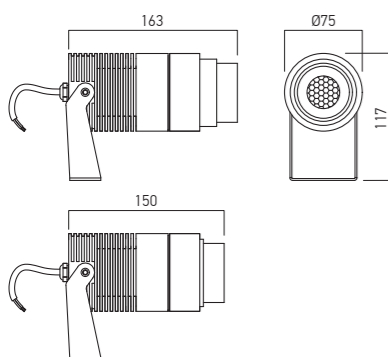

TECHNICAL FEATURES

Code	Type of LED	Power P(W)	Input voltage (V)	Color temp. of LED (K)	CRI	Working ambient temp. (°C)	Weight (kg)	Energy efficiency class
DT01WW/NW/CW	COB	1X15W	90-265V AC	3000/4000/6000K	80	-25 ÷ +70 °C	0,58 kg	E/E/E
DT04WW/NW	COB	1x12W	100-265V AC	3000/4000K	80	-25 ÷ +50 °C	0,50 kg	F/F
DT05WW/NW	COB	1x18W	100-265V AC	3000/4000K	80	-25 ÷ +50 °C	0,90 kg	F/F
DT11WW/NW	COB	1x8W	100-265V AC	3000/4000K	80	-25 ÷ +50 °C	0,46 kg	E/E
DT12WW/NW	COB	1x18W	100-265V AC	3000/4000K	80	-25 ÷ +50 °C	1,20 kg	F/F
DT13WW/NW	COB	1x25W	100-265V AC	3000/4000K	80	-25 ÷ +50 °C	1,68 kg	F/F

DT04

DT04

DT05

DT11

DT12

DT13

TECHNICAL FEATURES

Code	LED type	Power	Input voltage	Driver	LED color temperature	Optics	Working temperature	Weight	Energy efficiency class
DT02RGBW30	RGBW COB OSRAM	12W	24V DC	Excluded	RGBW	30°	-20 ÷ +70 °C	0.52 kg	0.52 kg

PRODUCTS DIMENSIONS

WIRING DIAGRAM

Standards: EN 60598-1:2015, EN 60598-2-5:2015, EN 62493:2015, EN 62471:2008, EN 62031:2008 + A2:2015, EN 60529:1992 + A2:2013, EN 55015:2013 + A1:2015, EN 61000-3-2:2014, EN 61000-3-3:2013, EN 61547:2009.
 Importator: Arelux S.R.L., str. Al. Tolstoi, nr. 12, Bacău - 600093, ROMANIA.
 Tel: +40 0234 514 492 / 546 620. Fax: +40 0234 546 677.

OPEN SIZE 420x297mm

CLOSED SIZE 105x148,5mm

PRINT: 1 color (black) front and back side