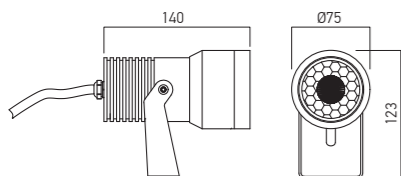

TECHNICAL FEATURES

Code	Type of LED	Power P(W)	Input voltage (V)	Color temp. of LED (K)	CRI	Working ambient temp. (°C)	Weight (kg)	Energy efficiency class
DT01WW/NW/CW	COB	1X15W	90-265V AC	3000/4000/6000K	80	-25 ÷ +70 °C	0,58 kg	E/E/E
DT04WW/NW	COB	1x12W	100-265V AC	3000/4000K	80	-25 ÷ +50 °C	0,50 kg	F/F
DT05WW/NW	COB	1x18W	100-265V AC	3000/4000K	80	-25 ÷ +50 °C	0,90 kg	F/F
DT11WW/NW	COB	1x8W	100-265V AC	3000/4000K	80	-25 ÷ +50 °C	0,46 kg	E/E
DT12WW/NW	COB	1x18W	100-265V AC	3000/4000K	80	-25 ÷ +50 °C	1,20 kg	F/F
DT13WW/NW	COB	1x25W	100-265V AC	3000/4000K	80	-25 ÷ +50 °C	1,68 kg	F/F

DT04

DT04

DT05

DT11

DT12

DT13

TECHNICAL FEATURES

Code	LED type	Power	Input voltage	Driver	LED color temperature	Optics	Working temperature	Weight	Energy efficiency class
DT02RGBW30	RGBW COB OSRAM	12W	24V DC	Excluded	RGBW	30°	-20 ÷ +70 °C	0.52 kg	0.52 kg

PRODUCTS DIMENSIONS

WIRING DIAGRAM

Standards: EN 60598-1:2015, EN 60598-2-5:2015, EN 62493:2015, EN 62471:2008, EN 62031:2008 + A2:2015, EN 60529:1992 + A2:2013, EN 55015:2013 + A1:2015, EN 61000-3-2:2014, EN 61000-3-3:2013, EN 61547:2009.
 Importator: Arelux S.R.L., str. Al. Tolstoi, nr. 12, Bacău - 600093, ROMANIA.
 Tel: +40 0234 514 492 / 546 620. Fax: +40 0234 546 677.

OPEN SIZE 420x297mm

CLOSED SIZE 105x148,5mm

PRINT: 1 color (black) front and back side