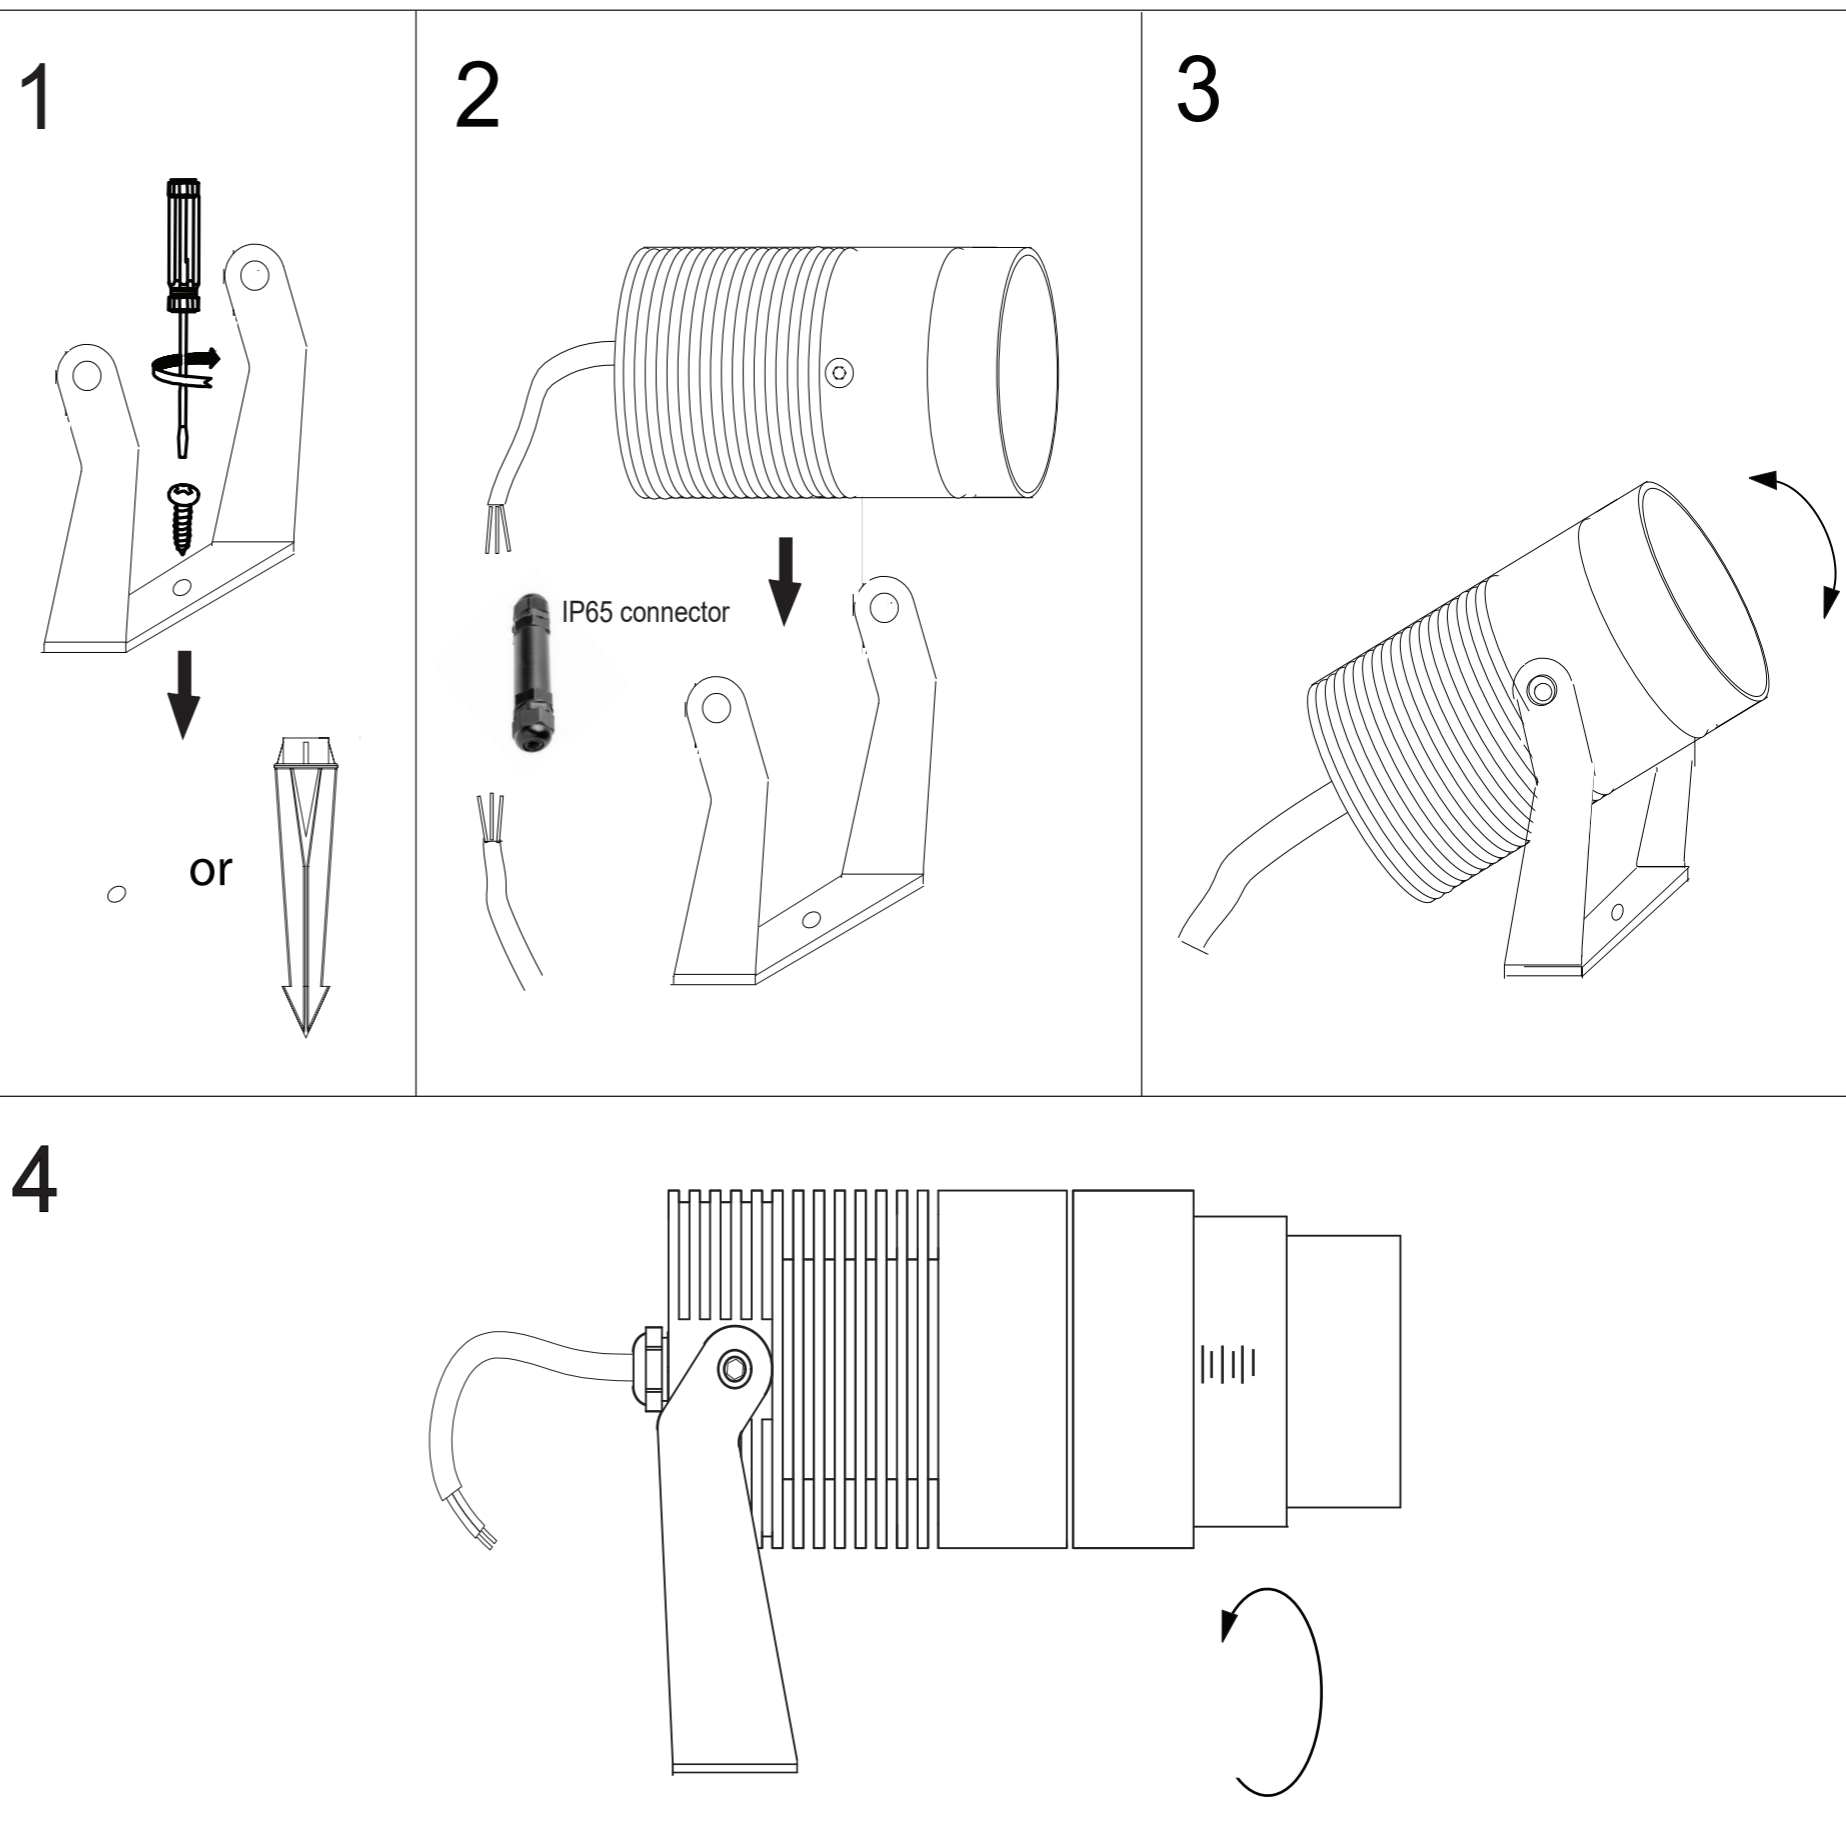

TECHNICAL FEATURES

Code	Type of LED	Power P(W)	Input voltage (V)	Color temp. of LED (K)	CRI	Working ambient temp. (°C)	Weight (kg)	Energy efficiency class
DT01WW/NW/CW	COB	1X15W	90-265V AC	3000/4000/6000K	80	-25 ÷ +70 °C	0,58 kg	E/E/E
DT04WW/NW	COB	1x12W	100-265V AC	3000/4000K	80	-25 ÷ +50 °C	0,50 kg	F/F
DT05WW/NW	COB	1x18W	100-265V AC	3000/4000K	80	-25 ÷ +50 °C	0,90 kg	F/F
DT11WW/NW	COB	1x8W	100-265V AC	3000/4000K	80	-25 ÷ +50 °C	0,46 kg	E/E
DT12WW/NW	COB	1x18W	100-265V AC	3000/4000K	80	-25 ÷ +50 °C	1,20 kg	F/F
DT13WW/NW	COB	1x25W	100-265V AC	3000/4000K	80	-25 ÷ +50 °C	1,68 kg	F/F

DT04

DT04

DT05

DT11

DT12

DT13

TECHNICAL FEATURES

Code	LED type	Power	Input voltage	Driver	LED color temperature	Optics	Working temperature	Weight	Energy efficiency class
DT02RGBW30	RGBW COB OSRAM	12W	24V DC	Excluded	RGBW	30°	-20 ÷ +70 °C	0.52 kg	0.52 kg

PRODUCTS DIMENSIONS

WIRING DIAGRAM

Standards: EN 60598-1:2015, EN 60598-2-5:2015, EN 62493:2015, EN 62471:2008, EN 62031:2008 + A2:2015, EN 60529:1992 + A2:2013, EN 55015:2013 + A1:2015, EN 61000-3-2:2014, EN 61000-3-3:2013, EN 61547:2009.
 Importator: Arelux S.R.L., str. Al. Tolstoi, nr. 12, Bacău - 600093, ROMANIA.
 Tel: +40 0234 514 492 / 546 620. Fax: +40 0234 546 677.

OPEN SIZE 420x297mm

CLOSED SIZE 105x148,5mm

PRINT: 1 color (black) front and back side