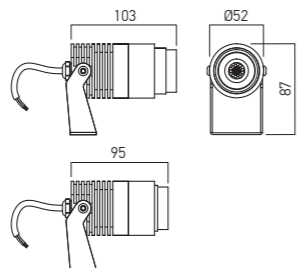

DT04

DT04

DT05

DT11

DT12

DT13

TECHNICAL FEATURES

Code	LED type	Power	Input voltage	Driver	LED color temperature	Optics	Working temperature	Weight	Energy efficiency class
DT02RGBW30	RGBW COB OSRAM	12W	24V DC	Excluded	RGBW	30°	-20 ÷ +70 °C	0.52 kg	0.52 kg

PRODUCTS DIMENSIONS

WIRING DIAGRAM

Standards: EN 60598-1:2015, EN 60598-2-5:2015, EN 62493:2015, EN 62471:2008, EN 62031:2008 + A2:2015, EN 60529:1992 + A2:2013, EN 55015:2013 + A1:2015, EN 61000-3-2:2014, EN 61000-3-3:2013, EN 61547:2009.
 Importator: Arelux S.R.L., str. Al. Tolstoi, nr. 12, Bacău - 600093, ROMANIA.
 Tel: +40 0234 514 492 / 546 620. Fax: +40 0234 546 677.

OPEN SIZE 420x297mm

CLOSED SIZE 105x148,5mm

PRINT: 1 color (black) front and back side